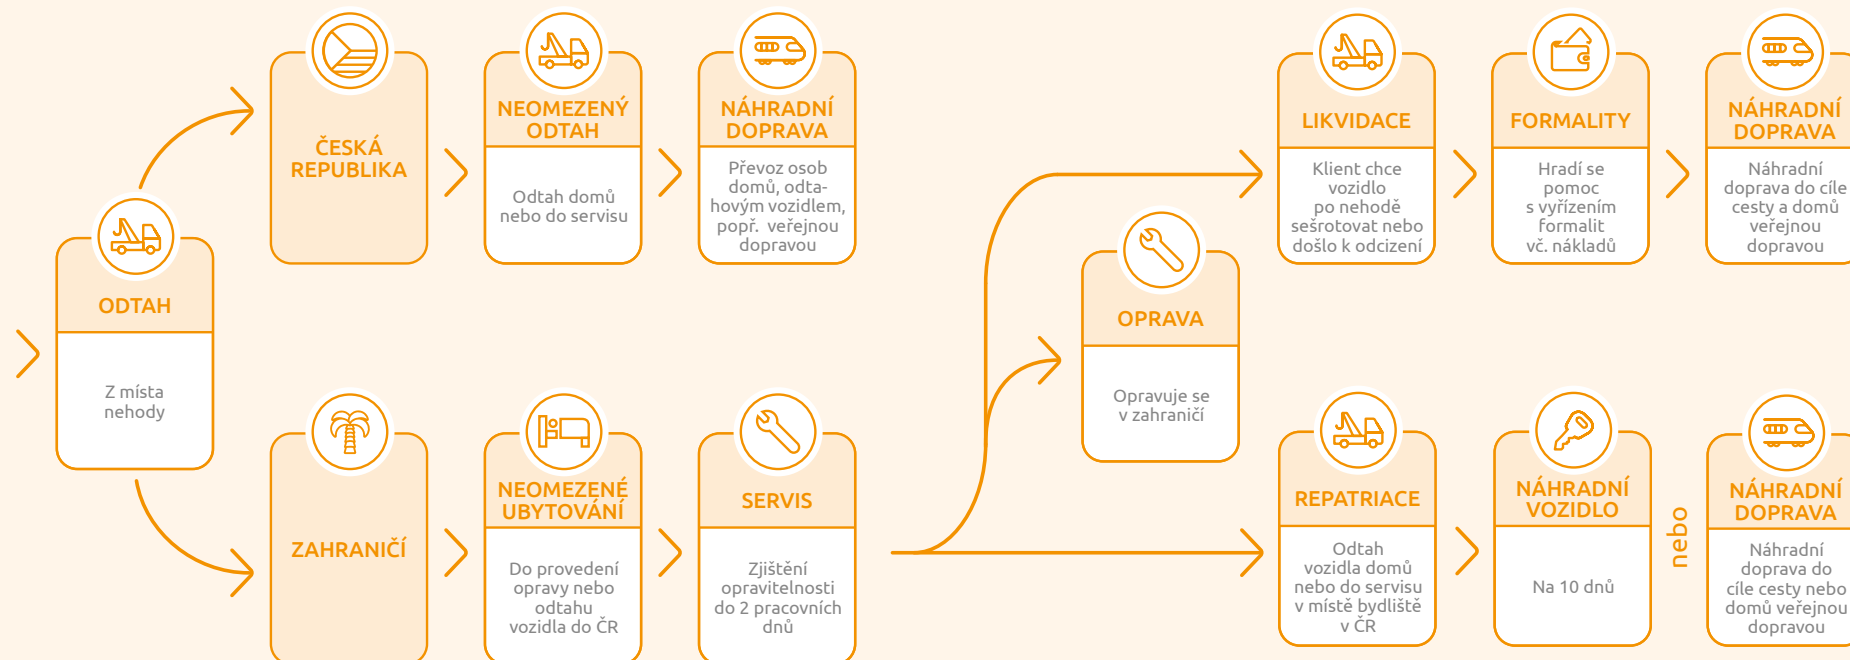

Neomezená asistence **JÍZDA**

DROBNÁ PORUCHA / NEHODA OPRAVITELNÁ NA MÍSTĚ

PORUCHA / NEHODA NEOPRAVITELNÁ NA MÍSTĚ

ZRANĚNÍ ŘIDIČE

Volejte: +420 226 294 294 | 24/7