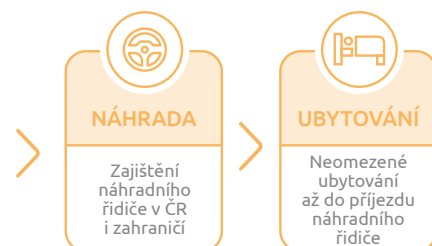

Neomezená asistence **JÍZDA**

DROBNÁ PORUCHA / NEHODA OPRAVITELNÁ NA MÍSTĚ

PORUCHA / NEHODA NEOPRAVITELNÁ NA MÍSTĚ

ZRANĚNÍ ŘIDIČE

Volejte: +420 226 294 294 | 24/7