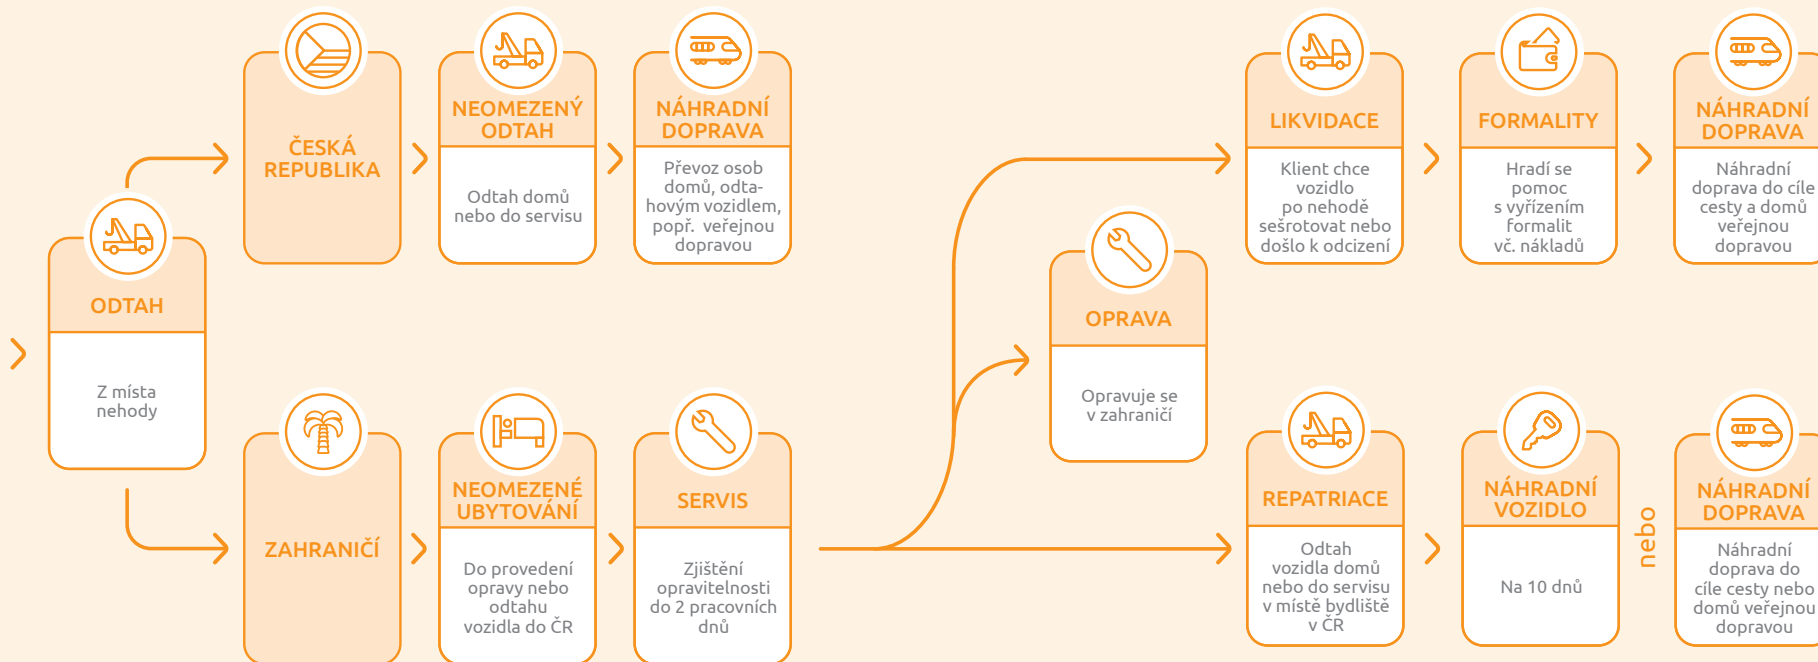

Přehledné schéma služeb, které vám poskytne neomezená asistence

DROBNÁ PORUCHA / NEHODA OPRAVITELNÁ NA MÍSTĚ

PORUCHA / NEHODA NEOPRAVITELNÁ NA MÍSTĚ

ZRANĚNÍ ŘIDIČE

Postaráme se o vás a vaše auto vždy a všude!

Volejte kdykoliv na +420 226 294 294